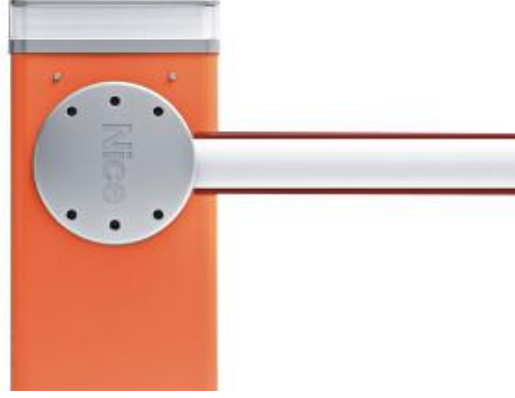

## Nice M7 BAR

### NİCE M7 BAR 6M BARİYER TEKNİK ÖZELLİKLERİ

- 24 VDC motorludur
- 6 metre kol takılabilir
- Saatlik 200 kez çalışma kapasitesine sahiptir
- Ogs ve Hgs sistemleri uyumludur
- Akü takılabilir
- Kol sağa veya sola takılabilir.

#### Ürünün Kit İçeriği

- M7BAR
- 6m KOL
- FOTOSEL
- INTIKIT
- FİTİL
- STİKER
- ÇATAL AYAK
- LED FLAŞÖR